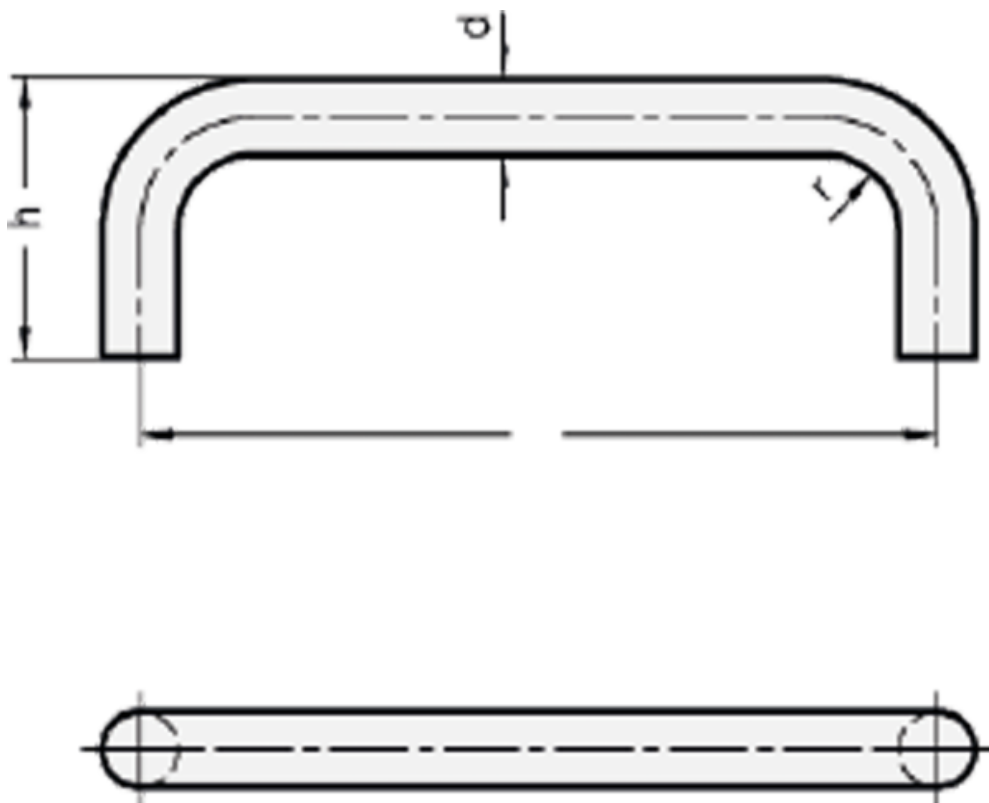

Varenummer: 20425320250NI

Beskrivelse: E+G Bøjlegreb GN 425.3-20-250-NI

Mål

$d = 20$

$h = 68$

$i = 250$

$r = 22$